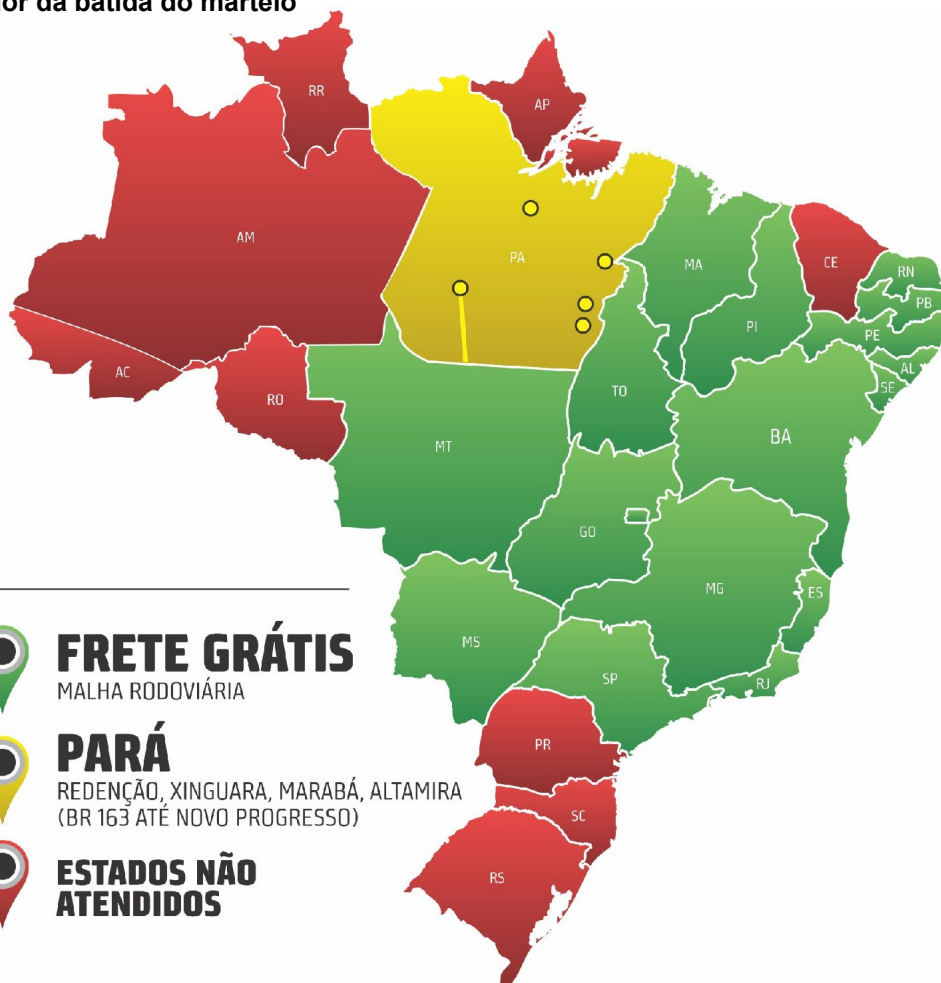

| Lote | Qtd | Sexo | Animal | Peso | iABCZ | Observação |
|------|-----|-------|---|-----------|------------------------|--|
| 85 | 2 | Fêmea | AIA B9055 - AIA B9375 | 567 kg | IABCZ: 14,45 - DECA: 1 | Bateria 25 7 FÊMEAS 552 kg iABCZ: 14,37 - DECA: 1 |
| 86 | 3 | Fêmea | AIA B9213 - AIA B9218 - AIA B9338 | 543 kg | IABCZ: 14,64 - DECA: 1 | |
| 87 | 2 | Fêmea | AIA B9060 - AIA B9340 | 551 kg | IABCZ: 13,90 - DECA: 1 | |
| 88 | 5 | Fêmea | AIA B8960 - AIA B9057 - AIA B9201 - AIA B9204 - AIA B9267 | 534,2 kg | IABCZ: 14,66 - DECA: 1 | Bateria 26 9 FÊMEAS 516 kg iABCZ: 14,69 - DECA: 1 |
| 89 | 4 | Fêmea | AIA B8760 - AIA B8998 - AIA B9260 - AIA B9331 | 494 kg | IABCZ: 14,73 - DECA: 1 | |
| 90 | 3 | Fêmea | AIA B9030 - AIA B9101 - AIA B9190 | 605,66 kg | IABCZ: 9,02 - DECA: 2 | Bateria 27 11 FÊMEAS 548 kg iABCZ: 8,17 - DECA: 2 |
| 91 | 4 | Fêmea | AIA B8803 - AIA B8902 - AIA B9011 - AIA B9359 | 535 kg | IABCZ: 7,27 - DECA: 3 | |
| 92 | 4 | Fêmea | AIA B9099 - AIA B9113 - AIA B9220 - AIA B9405 | 518,25 kg | IABCZ: 8,43 - DECA: 2 | |

Condições de pagamento:

- 30 parcelas (2+2+2+2+2+20), sendo:

2 parc. à vista + 2 parc. com 30 dias + 2 parc. com 60 dias + 2 parc. com 90 dias + 2 parc. com 120 dias + 20 parc. mensais iguais

- À vista, com 10% de desconto

Comissão de compra: 8% sobre o valor da batida do martelo

Safrá

brasilcomz
zootecnia tropical

FRETE GRÁTIS
MALHA RODOVIÁRIA

PARÁ
REDENÇÃO, XINGUARA, MARABÁ, ALTAMIRA
(BR 163 ATÉ NOVO PROGRESSO)

ESTADOS NÃO ATENDIDOS